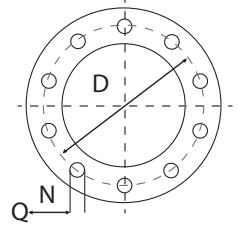

A = Disc Diameter  
B = Thickness  
H = Height  
C = Hub Diameter

D = Bolt Axis Distance  
N = Hole Pcs.  
Q = Hole Diameter

ES970039	SAF	ES970040	BMC	ES970041	Meritor
					
OEM No : 4079001000		OEM No : 57RS305716		OEM No : 5010598305	
Model : -		Model : Pro 180		Model : RENAULT MIDLUM 220	
Pos. A B H C D N Q		Pos. A B H C D N Q		Pos. A B H C D N Q	
T 376 45 170 57 190 10 13,5 -		F 377 45 129 169 196 8 M14 1,5		F 375 45 119 111 142 10 15 -	
ES970042	Meritor	ES970043	Fruehauf	ES970044	BPW
					
OEM No : 23123642002		OEM No : M069018		OEM No : 0308834040,0308834060,0308834020	
Model : -		Model : Trailer, Haldex (ABS)		Model : SB3745,SB6000 Trailer	
Pos. A B H C D N Q		Pos. A B H C D N Q		Pos. A B H C D N Q	
F-R 433,6 45 143,4 216 266,7 10 18 -		R 430 45 155 280 335 10 26 -		R 377 45 160 290 335 10 23 -	
ES970045	BPW	ES970046	SCHMITZ	ES970047	Renault Magnum
					
OEM No : 0308834040,0308834060,0308834080		OEM No : 17870		OEM No : 5010525326	
Model : Trailer		Model : -		Model : -	
Pos. A B H C D N Q		Pos. A B H C D N Q		Pos. A B H C D N Q	
R 377 45 170 290 335 10 23 -		F 430 45 168,5 290 335 10 - -		R 434 45 163 260 335 10 - -	