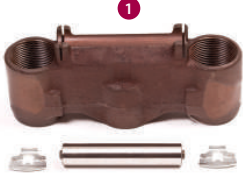

BRIDGE ASSY. / KALİPER KÖPRÜ BAĞLANTISI

Ege Fren No	ES990145
OEM No	-
Application	SB 5..., SB 6..., SB7 Axial, SB7 Radial

Part Name Parça Adı	Dimension Ölçü (mm)	Pcs. Adet
1 Bridge Assy. / Dürbün Takımı	-	1
Application / Uygulama BOVA, BPW, DAF - LEYLAND, Mercedes Atego 1220, 1528, Actros(95+), Atego S(01+), Axor (98+) DENNIS, IVECO, MAN, NEOPLAN, RABA, SAF (22,5", 19,5"), SCANIA