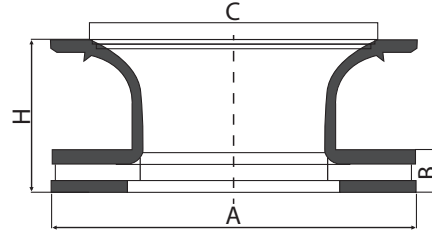

A = Disc Diameter
B = Thickness
H = Height
C = Hub Diameter

D = Bolt Axis Distance
N = Hole Pcs.
Q = Hole Diameter

*ES970048		SAF		ES971008		DAF		ES971013		RVI							
OEM No : 4079000300				OEM No : -				OEM No : -									
Model : -				Model : -				Model : -									
Pos.	A	B	H	C	D	N	Q	Pos.	A	B	H	C	D	N	Q		
R	430	45	160	276	335	10	23	-	-	-	-	-	-	-	-		
ES972006				Volvo		ES972008				DAF		ES972013				Renault VI	
OEM No : 85103803-20515093-85110496				OEM No : 138 74 39 - 164 05 61		OEM No : 500 186 44 98				Model : Premium 440-450-460, Magnum, DXI 440-460-480-500							
Model : FH12 - FM12 - FM9 - B7 - B101 - B12L				Model : XF480-CF430-XF95-CF85-CF75-CF65		Model : -				Model : -							
Pos.	A	B	H	C	D	N	Q	Pos.	A	B	H	C	D	N	Q		
F-R	434	45	42	220	-	-	-	F-R	432	45	45	217	-	-	-	-	
*ES972030				Volvo		ES972031				Volvo							
OEM No : 309 27 10				OEM No : 851 10 495		OEM No : -				OEM No : -							
Model : FH12, FM12, FM9, B7, B101, B12L				Model : FM Series New Model Disc		Model : -				Model : -							
Pos.	A	B	H	C	D	N	Q	Pos.	A	B	H	C	D	N	Q		
F-R	434	45	45	220	-	-	-	-	410	45	45	220	-	-	-	-