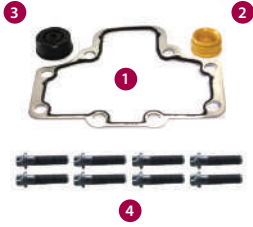

CALIPER SEAL & GASKET SET / KALİPER KEÇE & CONTA KİTİ

Ege Fren No	ES990976
OEM No	-
Application	40 175, 40 195

Part Name Parça Adı	Dimension Ölçü (mm)	Pcs. Adet
1 Gasket / Conta	-	1
2 Gasket / Conta	-	1
3 Seal / Keçe	-	1
4 Bolt / Civata	M10x1x40	8

Application / Uygulama DAF LF 55 (12 TON),
SAF 19" Front Axle / Ön Dingil