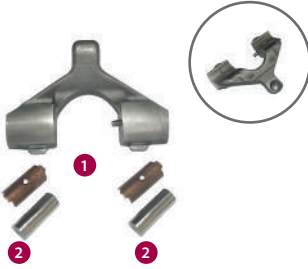

Application / Uygulama

**LEVER & PIN / LEVYE ve PİN**

<b>Ege Fren No</b>	ES990499
<b>OEM No</b>	-
<b>Application</b>	-

Part Name Parça Adı	Dimension Ölçü (mm)	Pcs. Adet
1 Lever & Pin / Leyve ve Pin	-	1
2 Roller / Makara	-	2