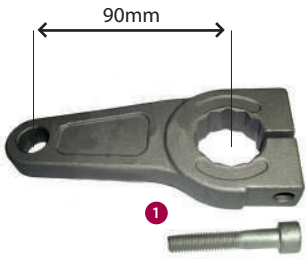

LEVER / LEVYE

Ege Fren No	ES990196
OEM No	-
Application	-

Part Name Parça Adı	Dimension Ölçü (mm)	Pcs. Adet
1 Lever / Levye	-	1
Application / Uygulama		ROR (Trailer / Dorse 19,5")

CALIPER SHAFT BEARING / KALİPER ŞAFT YATAĞI

Ege Fren No	ES990231
OEM No	-
Application	DX195

Part Name Parça Adı	Dimension Ölçü (mm)	Pcs. Adet
1 Shaft Bearing / Şaft Yatağı	-	1
Application / Uygulama		ROR (Trailer / Dorse 19,5")