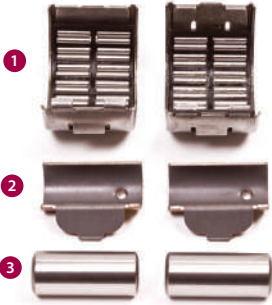

BEARINGS / KALİPER MASURA RULMAN TAKIMI

Ege Fren No	ES990106
OEM No	SJ4098, 3092261
Application	LRG542/43 LRG598/99, LRG632/33, LRG642/43/752/53, LRG662/63, LRG669/70, LRG744/45

Part Name Parça Adı	Dimension Ölçü (mm)	Pcs. Adet
1 Roller Bearing Set / Masura Rulman Tk.	-	2
2 Half Bearings / Yataklama	-	2
3 Roller / Makara	-	2
Application / Uygulama		RVI, MAN, Irisbus, Van Hool