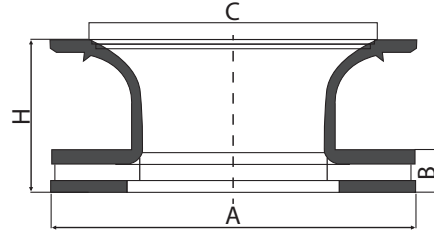

A = Disc Diameter
B = Thickness
H = Height
C = Hub Diameter

D = Bolt Axis Distance
N = Hole Pcs.
Q = Hole Diameter

ES970039	SAF	ES970040	BMC	ES970041	Meritor
OEM No : 4079001000		OEM No : 57RS305716		OEM No : 5010598305	
Model : -		Model : Pro 180		Model : RENAULT MIDLUM 220	
Pos. A B H C D N Q		Pos. A B H C D N Q		Pos. A B H C D N Q	
T 376 45 170 57 190 10 13,5 -		F 377 45 129 169 196 8 M14 1,5		F 375 45 119 111 142 10 15 -	
ES970042	Meritor	ES970043	Fruehauf	ES970044	BPW
OEM No : 23123642002		OEM No : M069018		OEM No : 0308834040,0308834060,0308834020	
Model : -		Model : Trailer, Haldex (ABS)		Model : SB3745,SB6000 Trailer	
Pos. A B H C D N Q		Pos. A B H C D N Q		Pos. A B H C D N Q	
F-R 433,6 45 143,4 216 266,7 10 18 -		R 430 45 155 280 335 10 26 -		R 377 45 160 290 335 10 23 -	
ES970045	BPW	ES970046	SCHMITZ	ES970047	Renault Magnum
OEM No : 0308834040,0308834060,0308834080		OEM No : 17870		OEM No : 5010525326	
Model : Trailer		Model : -		Model : -	
Pos. A B H C D N Q		Pos. A B H C D N Q		Pos. A B H C D N Q	
R 377 45 170 290 335 10 23 -		F 430 45 168,5 290 335 10 - -		R 434 45 163 260 335 10 - -