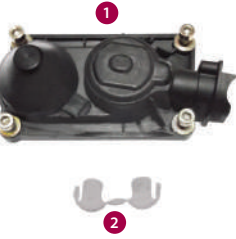

PLASTIC COVER WITHOUT SENSOR / FİŞSİZ KAPAK

Ege Fren No	ES990421
OEM No	-
Application	SB5..., SN5...

Part Name Parça Adı	Dimension Ölçü (mm)	Pcs. Adet
1 Plastic Cover / Fişsiz Kapak	-	1
2 Shaft / Şaft	-	1
Application / Uygulama		Mercedes Atego1023, 1538, 712 Gigant Sae 17,5" (98 - 00)