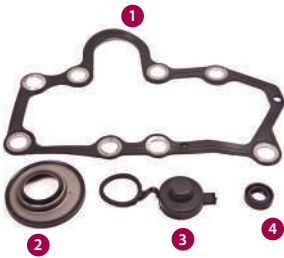

Part Name Parça Adı	Dimension Ölçü (mm)	Pcs. Adet
1 Roller Bearing Set / Masura Rulman Tk.	-	2
2 Half Bearings / Yataklama	-	2
3 Roller / Makara	-	2
<b>Application / Uygulama</b>		ROR, Volvo

## BEARINGS / KALİPER MASURA RULMAN TAKIMI

<b>Ege Fren No</b>	ES990215
<b>OEM No</b>	-
<b>Application</b>	LRG542/43 LRG598/99, LRG632/33, LRG642/43/752/53, LRG662/63, LRG669/70, LRG744/45

Part Name Parça Adı	Dimension Ölçü (mm)	Pcs. Adet
1 Roller Bearing Set / Masura Rulman Tk.	-	2
<b>Application / Uygulama</b>		RVI, MAN, Irisbus, Van Hool

## COVER PLATE SEAL / KALİPER KAPAK CONTA TAKIMI

<b>Ege Fren No</b>	ES990081
<b>OEM No</b>	SJ4105, 3095669
<b>Application</b>	LRG536/37/652/53, LRG578/79, LRG596/97

Part Name Parça Adı	Dimension Ölçü (mm)	Pcs. Adet
1 Rubber Cap / Kauçuk Tapa	-	1
2 Seal / Keçe (Merkezi Kaçık)	-	1
3 Cap Gasket / Kapak Contası	-	1
4 Seal / Keçe	-	1
<b>Application / Uygulama</b>		ROR, Volvo