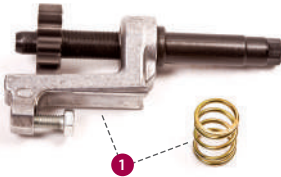

ADJUSTING MECH. (NEW MODELS) / KALİPER AYAR MEKANİZMASI (YENİ MODEL)

Ege Fren No	ES990094
OEM No	-
Application	LRG702/03, LRG736/37

Part Name Parça Adı	Dimension Ölçü (mm)	Pcs. Adet
1 Adjuster Mech. (New)/ Ayar Mek. (Yeni)	-	1
Application / Uygulama ERF, MAN, ROR, Volvo, Renault(Magnum, Premium), Van Hool