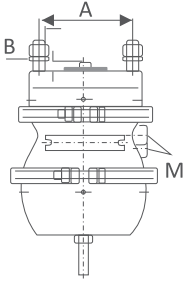

16x24DC BRAKE CHAMBER / 16x24DC İMDATLI FREN KÖRÜĞÜ

Ege Fren No	ES824002
OEM No	925 384 0010
Stroke	57
A	120,7
B	M16x1,5
C	-
D	-
M	M16x1,5