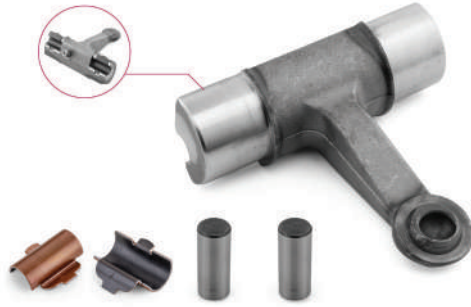

CALIPER REPAIR KIT / KALİPER TAMİR TAKIMI

Ege Fren No	ES990998
OEM No	-
Application	-

Part Name Parça Adı	Dimension Ölçü (mm)	Pcs. Adet
1 Pin Bush / Perno Burcu	42 x 31/33 x 30	1
2 Pin Cap / Perno Kapağı	Ø 44 x 22	2
3 Pin Bush / Perno Burcu	39 x 35 x 30	2
Application / Uygulama		ERF, MAN, ROR, Volvo, Renault(Magnum, Premium), Van Hool

LEVER & BEARINGS / LEVYE VE RULMAN TAKIMI

Ege Fren No	ES991054
OEM No	-
Application	-

Part Name Parça Adı	Dimension Ölçü (mm)	Pcs. Adet	Application / Uygulama
1 Lever / Levye	-	2	ERF, MAN, ROR, Volvo, Renault(Magnum, Premium), Van Hool
2 Half Bearings / Yataklama	-	2	
3 Roller / Makara	-	2