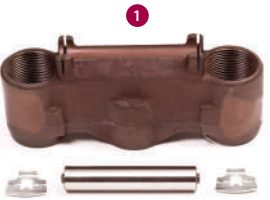

Ege Fren No	ES990145
OEM No	-
Application	SB 5..., SB 6..., SB7 Axial, SB7 Radial

Part Name Parça Adı	Dimension Ölçü (mm)	Pcs. Adet
1 Bridge Assy. / Dürbün Takımı	-	1
Application / Uygulama BOVA, BPW, DAF - LEYLAND, Mercedes Atego 1220, 1528, Actros(95+), Atego S(01+), Axor (98+) DENNIS, IVECO, MAN, NEOPLAN, RABA, SAF (22,5", 19,5"), SCANIA