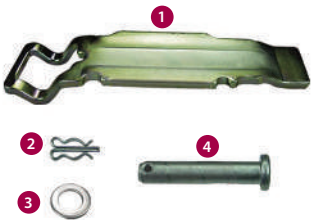

CALIPER PAD RETAINER REPAIR KIT / KALİPER BALATA TUTUCU TAMİR TAKIMI

Ege Fren No	ES990295
OEM No	-
Application	SN5, SB5, SB6, SN6, SB7, SN7, SK7

	Part Name Parça Adı	Dimension Ölçü (mm)	Pcs. Adet
1	Pad Retainer / Balata Tutucu	-	1
2	Pin / Pim	-	1
3	Washer / Pul	-	1
4	Pin / Pim	-	1

Application / Uygulama Mercedes Atego1023, 1538,
712
Gigant Sae 17,5" (98 - 00)