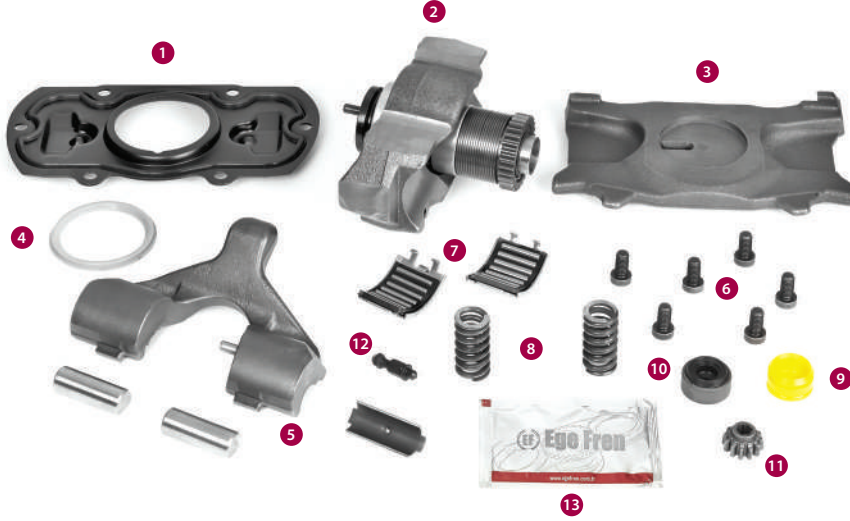

CALIPER REPAIR KIT (LEFT) / KALİPER TAMİR TAKIMI (SOL)

Ege Fren No	ES990707
OEM No	-
Application	-

Part Name Parça Adı	Pcs. Adet	Part Name Parça Adı	Pcs. Adet
1 Cap / Kapak	1	9 Cap / Kapak	1
2 Bridge Assy. / Köprü Bağlantısı	1	10 Seal / Keçe	1
3 Push Plate / Balata Tutucu	1	11 Gear / Dişli	1
4 Seal / Keçe	1	12 Adj. Shaft / Ayar Şaftı	1
5 Lever / Levye	1	13 Grease / Gres	1
6 Bolt / Civata	6	Application / Uygulama BOVA, BPW, DAF - LEYLAND, Mercedes Atego 1220, 1528, Actros(95+), Atego S(01+), DENNIS, IVECO, MAN, NEOPLAN, RABA, SAF (22,5", 19,5"), SCANIA	
7 Half Bearings / Masura Rulman Takımı	2		
8 Spring / Yay	1		

CALIPER PAD RETAINER / KALİPER BALATA TUTUCU

Ege Fren No	ES990470	Part Name Parça Adı	Dimension Ölçü (mm)	Pcs. Adet
OEM No	-	1 Pad Retainer Plate / Balata Tutucu Sacı	-	6
Application	-	2 Retainer Plate / Tutucu Sac	-	2
		3 Cap / Tapa	-	2
		4 Adj. Screw / Ayar Vidası	-	2
		Application / Uygulama	-	

CALIPER BOOT & CAP / KALİPER KÖRÜK ve TAPA

Ege Fren No	ES990509	Part Name Parça Adı	Dimension Ölçü (mm)	Pcs. Adet
OEM No	640 322 932 2, 81.50822.6042	1 Dust Seal / Toz Lastiği	-	1
Application	-	2 Cap / Kapak	-	1
		Application / Uygulama	-