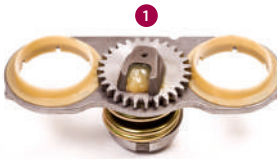

TAPPET SYSTEM / KALİPER AYAR MEKANİZMASI

Ege Fren No	ES990103
OEM No	-
Application	LRG544/45, LRG546/47, LRG572/73, LRG580/81, LRG582/83, LRG638/39, LRG646/47, LRG658/59, LRG662/63, LRG664/65, LRG669/70, LRG700/01, LRG702/03, LRG712/13, LRG720/21, LRG722/23, LRG724/25, LRG736/37, LRG744/45, LRG748/49, LRG750/51

Part Name Parça Adı	Dimension Ölçü (mm)	Pcs. Adet
1 Adjuster Mech. / Ayar Mek.	-	1
Application / Uygulama		ERF, MAN, ROR, Volvo, Renault(Magnum, Premium), Van Hool