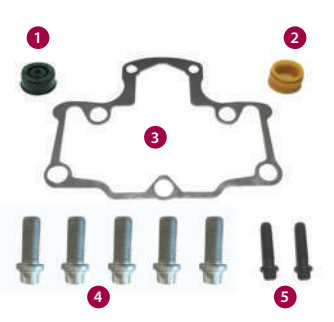

### CALIPER GASKET REPAIR KIT / KALİPER CONTA TAMİR TAKIMI

Ege Fren No	*ES990902
OEM No	-
Application	-

Part Name Parça Adı	Dimension Ölçü (mm)	Pcs. Adet
1 Seal / Keçe	-	1
2 Gasket / Conta	-	1
3 Gasket / Conta	-	1
4 Bolt / Civata	M16 x 1.5 / 40	5
5 Bolt / Civata	M10 x 1 / 40	2