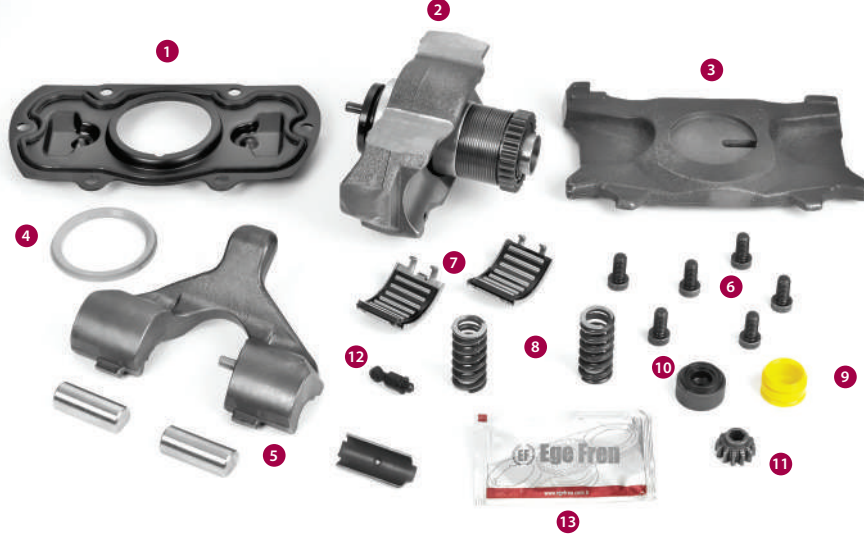

CALIPER REPAIR KIT (RIGHT) / KALİPER TAMİR TAKIMI (SAĞ)

Ege Fren No ES990708

OEM No -

Application -

Part Name Parça Adı	Pcs. Adet	Part Name Parça Adı	Pcs. Adet
1 Cap / Kapak	1	9 Cap / Kapak	1
2 Bridge Assy. / Köprü Bağlantısı	1	10 Seal / Keçe	1
3 Push Plate / Balata Tutucu	1	11 Gear / Dişli	1
4 Seal / Keçe	1	12 Adj. Shaft / Ayar Şaftı	1
5 Lever / Levye	1	13 Grease / Gres	1
6 Bolt / Civata	6	Application / Uygulama BOVA, BPW, DAF - LEYLAND, Mercedes Atego 1220, 1528, Actros(95+), Atego S(01+), DENNIS, IVECO, MAN, NEOPLAN, RABA, SAF (22,5", 19,5"), SCANIA	
7 Half Bearings / Masura Rulman Takımı	2		
8 Spring / Yay	1		

BRIDGE ASSY. / KÖPRÜ BAĞLANTISI

Ege Fren No ES990498

OEM No -

Application -

Part Name Parça Adı	Dimension Ölçü (mm)	Pcs. Adet
1 Bridge Assy. / Köprü Bağlantısı	-	1
2 Spring / Yay	-	2

Application / Uygulama -

CALIPER REPAIR KIT / KALİPER TAMİR TAKIMI

Ege Fren No ES990508

OEM No -

Application -

Part Name Parça Adı	Dimension Ölçü (mm)	Pcs. Adet
1 Cap / Tapa	Ø 52,8 - 51,7 X 14,8	1
2 Seal / Keçe	-	1

Application / Uygulama -