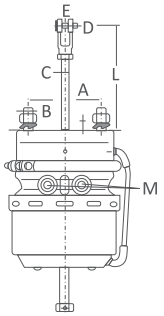

20x24DCP BRAKE CHAMBER / 20x24DCP İMDATLI FREN KÖRÜĞÜ

Ege Fren No	ES824004
OEM No	925 480 0100
Stroke	57
A	120,7
B	M16x1,5
C	M16x1,5
D	12,5
E	14,5