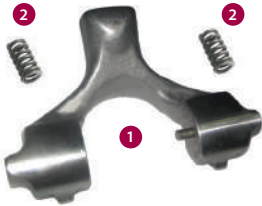

LEVER & PIN / LEVYE ve PİN

Ege Fren No	ES990137
OEM No	-
Application	40 160 ... 40 175.../40 195...

Part Name Parça Adı	Dimension Ölçü (mm)	Pcs. Adet
1 Lever & Pin / Levye ve Pin	-	1
1 Spring / Yay	-	2

Application / Uygulama DAF (LF 45),
IVECO (LKW Eurocargo
MAN L2000 M2000, RVI Midlum

CALIPER SEAL & GASKET SET / KALİPER KEÇE & CONTA KİTİ