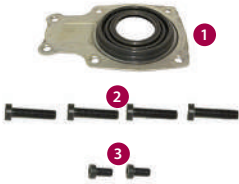

CALIPER DUST COVER / KALİPER TOZ KAPAĞI

Ege Fren No	ES990324
OEM No	-
Application	D3

Part Name Parça Adı	Dimension Ölçü (mm)	Pcs. Adet
1 Dust Cover / Toz Kapağı	-	1
2 Bolt / Civata	-	4
3 Bolt / Civata	-	2

Application / Uygulama Dennis Lance, Ikarus, Man F90/ F2000/FRH, Mercedes 0404, Renault Magnum/Premium

CALIPER GEAR / KALİPER DİŞLİ

Ege Fren No	ES990325
OEM No	-
Application	D3

Part Name Parça Adı	Dimension Ölçü (mm)	Pcs. Adet
1 Gear / Dişli	-	1

Application / Uygulama Dennis Lance, Ikarus, Man F90/ F2000/FRH, Mercedes 0404, Renault Magnum/Premium