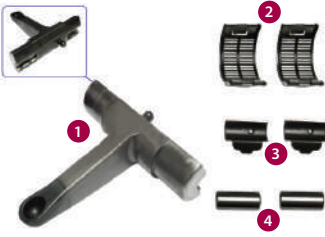

CALIPER LEVER SET / KALİPER LEVYE TAKIMI

Ege Fren No	ES990389
OEM No	-
Application	Elsa 2, 195, 225

Part Name Parça Adı	Dimension Ölçü (mm)	Pcs. Adet
1 Lever / Levye	-	1
2 Roller Bearing Set / Masura Rulman Tk.	-	2
3 Half Bearings / Yataklama	-	2
4 Roller / Makara	-	2
Application / Uygulama ERF, MAN, ROR, Volvo, Renault(Magnum, Premium)