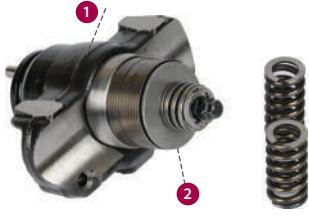

19,5" CALIPER ADJUSTING MECH. / 19,5" KALİPER AYAR MEKANİZMASI

Ege Fren No	ES990149
OEM No	-
Application	40 195...

Part Name Parça Adı	Dimension Ölçü (mm)	Pcs. Adet
1 Bridge Assy. / Dürbün Takımı	-	1
2 Adj. Mech. / Kaliper Ayar Mek.	115	1

Application / Uygulama DAF LF 55 (12 TON),
SAF 19" Front Axle / Ön Dingil