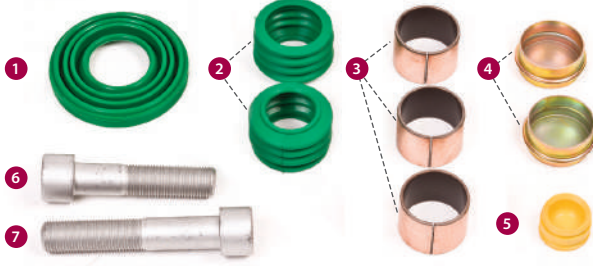

SEALS & BOOTS / KALİPER KÖRÜK VE KEÇE TAKIMI

Ege Fren No ES990113

OEM No 12999704VT,
5001852880, 1519363

Application 40 175 062
40 175 063, 40 175 064, 40 175 065

Part Name Parça Adı	Dimension Ölçü (mm)	Pcs. Adet	Part Name Parça Adı	Dimension Ölçü (mm)	Pcs. Adet
1 Dust Seal (Big) / Toz Keçesi (Büyük)	-	1	7 Pin Bolt / Perno Civatası	M16 x 1.5 / 87	1
2 Dust Seal / Toz Keçesi	-	1			
3 Bush / Burç	Ø 30 x 34 / 25	3			
4 Pin Cap / Perno Tapası	Ø 34 / 17	2			
5 Gasket / Conta	-	1			
6 Pin Bolt / Perno Civatası	M16 x 1.5 / 70	1			
			Application / Uygulama	DAF (LF 45), IVECO (LKW Eurocargo MAN L2000 M2000, RVI Midlum