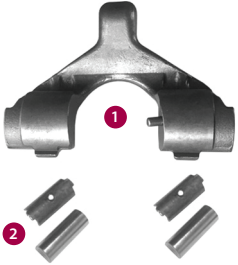

**LEVER & PIN / LEVYE ve PİN**

<b>Ege Fren No</b>	*ES990852
<b>OEM No</b>	-
<b>Application</b>	-

Part Name Parça Adı	Dimension Ölçü (mm)	Pcs. Adet
1 Lever & Pin / Leyve ve Pin	-	1
2 Roller / Makara	-	2
<b>Application / Uygulama</b>		-