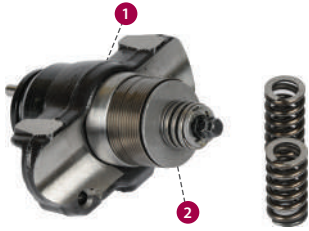

19,5" CALIPER ADJUSTING MECH. / 19,5" KALİPER AYAR MEKANİZMASI

Ege Fren No	ES990149
OEM No	-
Application	40 195...

Part Name Parça Adı	Dimension Ölçü (mm)	Pcs. Adet
1 Bridge Assy. / Dürbün Takımı	-	1
2 Adj. Mech. / Kaliper Ayar Mek.	115	1

Application / Uygulama DAF LF 55 (12 TON),
SAF 19" Front Axle / Ön Dingil