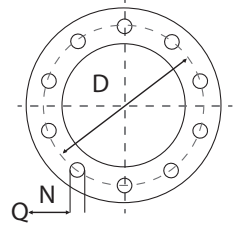

A = Disc Diameter
B = Thickness
H = Height
C = Hub Diameter

D = Bolt Axis Distance
N = Hole Pcs.
Q = Hole Diameter

ES970009		Iveco					
OEM No : 718 41 36 - 299 24 77							
Model : Stralis 430-480, Euro Cargo 180E21, E23, E24, E28(F), EuroTracker (F)							
Pos.	A	B	H	C	D	N	Q
F-R	432	45	138,5	210	240	12	M16 1.5

*ES970009ABS		Iveco					
OEM No : 7185503-7189476-2995812-2992477							
Model : Stralis 430-480, Euro Cargo 180E21, E23, E24, E28(F), EuroTracker (F), (ABS)							
Pos.	A	B	H	C	D	N	Q
F-R	432	45	155	210	240	12	M16 1.5

ES970010		MAN					
12 Holes							
OEM No : 81.50803.00.40 - 81.50803.00.46							
Model : TGA, F2000, Fortuna, M2000, SL223, 19403-19423-19463							
Pos.	A	B	H	C	D	N	Q
F	432	45	130	131	168	12+3	M19 M12

ES970011		MAN					
OEM No : 81.50803.00.41 - 81.50803.00.21							
Model : TGA, F2000, Fortuna							
Pos.	A	B	H	C	D	N	Q
R	432	45	135	208	235	10	M16 1.5

ES970012		Renault VI					
OEM No : 501 042 25 93 - 501 042 23 63							
Model : Premium370-385-400-420, Magnum, Major, Menacer, Agora, Illiade							
Pos.	A	B	H	C	D	N	Q
F	434	45	97	131	165	10	17 -

ES970013		Renault VI					
OEM No : 500 186 44 98							
Model : Premium 440-450-460, Magnum, DXI 440-460-480-500							
Pos.	A	B	H	C	D	N	Q
F-R	434	45	45	220	-	-	-

ES970014		SAF					
OEM No : 407 900 0502, 407 900 0500, 407 900 0501							
Model : SKRB 9022 H, SKRB 9002 K							
Pos.	A	B	H	C	D	N	Q
R	430	45	130	131	168	12	16 -

ES970016		SAF					
OEM No : 407 900 0703, 407 900 07000, 407 900 0701							
Model : SKRB 9019 K, SKRB 9019W, SKRB 9019 KI, SKRB 9019WI							
Pos.	A	B	H	C	D	N	Q
R	376	45	139,5	131	168	12+3	19 -

ES970017		SAF					
OEM No : 04079001801 - 4079001800							
Model : Trailer							
Pos.	A	B	H	C	D	N	Q
R	376	45	141	189,1	215	10	M14 1.5