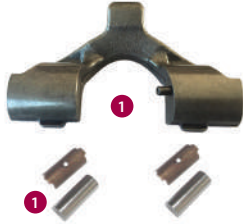

**LEVER & PIN / LEVYE ve PİN**

<b>Ege Fren No</b>	*ES990843
<b>OEM No</b>	-
<b>Application</b>	-

Part Name Parça Adı	Dimension Ölçü (mm)	Pcs. Adet
1 Lever & Pin / Leyve ve Pin	-	1
2 Roller / Makara	-	2
<b>Application / Uygulama</b>		-