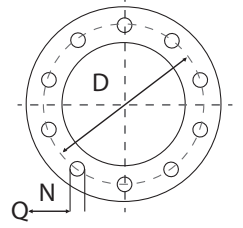

A = Disc Diameter
B = Thickness
H = Height
C = Hub Diameter

D = Bolt Axis Distance
N = Hole Pcs.
Q = Hole Diameter

ES970001	Mercedes	ES970002	Mercedes	ES970003	Mercedes
OEM No : 356 421 03 12 - 356 421 10 12		OEM No : 942 421 21 12 - 942 421 12 12 942 421 21 12 - A942 423 00 12		OEM No : 943 421 03 12	
Model : 403 - 404 Bus		Model : ACTROS - AXOR - 530 - TRAVEGO - 550		Model : ACTROS - AXOR - New Model	
Pos. A B H C D N Q		Pos. A B H C D N Q		Pos. A B H C D N Q	
F-R 438 45 135 195 235 10 $\frac{M14}{1.5}$		F-R 430 45 132 211 238 10 $\frac{M14}{1.5}$		F-R 430 45 144 199 168 10 $\frac{M12}{1.5}$	
ES970004	Mercedes	ES970005	Mercedes	ES970006	Volvo
OEM No : 975 421 02 12 - 975 421 01 12		OEM No : 975 423 06 12 - 975 423 03 12		OEM No : 85103803-20515093-85110496	
Model : Atego 1517		Model : Atego 1517		Model : FH12 - FM12 - FM9 - B7 - B101 - B12L	
Pos. A B H C D N Q		Pos. A B H C D N Q		Pos. A B H C D N Q	
F 377 45 132 106 238 14 $\frac{M14}{1.5}$		R 377 45 138 176 201 8 $\frac{M14}{1.5}$		F-R 434 45 42 220 - - -	
*ES970006S	Volvo	ES970007	Scania	ES970008	DAF
Tight Fit / Sıkı Geçme					
OEM No : 85103803-20515093-85110496		OEM No : 140 22 72 - 138 66 86 - 185 28 17		OEM No : 138 74 39 - 164 05 61	
Model : FH12 - FM12 - FM9 - B7 - B101 - B12L		Model : R, S Series, Irizar Bus		Model : XF480-CF430-XF95-CF85-CF75-CF65	
Pos. A B H C D N Q		Pos. A B H C D N Q		Pos. A B H C D N Q	
F-R 434 45 42 220 - - -		F-R 430 45 131 208 237 10 $\frac{M16}{1.5}$		F-R 432 45 45 217 - - -