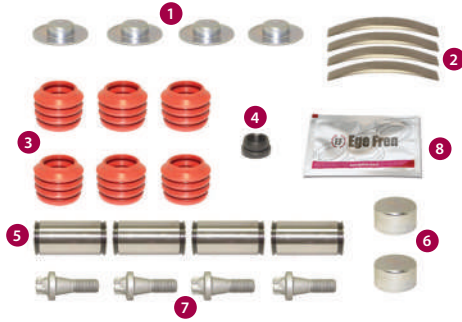

CALIPER PIN REPAIR KIT / KALİPER PERNO TAMİR TAKIMI

Ege Fren No	ES990265
OEM No	91012
Application	-

Part Name Parça Adı	Dimension Ölçü (mm)	Pcs. Adet	Part Name Parça Adı	Dimension Ölçü (mm)	Pcs. Adet
1 Plug / Tapa	-	4	8 Grease / Gres	-	1
2 Plastic Gasket / Plastik Conta	-	4			
3 Boots / Toz Körüğü	-	6			
4 Plug / Tapa	-	1			
5 Pin / Perno	Ø35 x 63	4			
6 Pin Cap / Perno Kapağı	Ø42 x 28	2			
7 Bolt / Civata	M14 x 2/42	4	Application / Uygulama		-