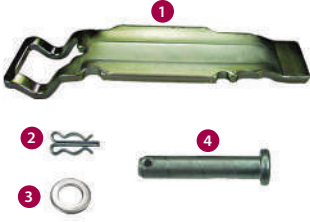

SPRING / YAY

Ege Fren No	ES990286
OEM No	-
Application	SN5, SB5, SB6, SN6, SB7, SN7, SK7

Part Name Parça Adı	Dimension Ölçü (mm)	Pcs. Adet
1 Spring / Yay	-	1
Application / Uygulama BOVA, BPW, DAF - LEYLAND, Mercedes Atego 1220, 1528, Actros(95+), Atego S(01+), Axor (98+) DENNIS, IVECO, MAN, NEOPLAN, RABA, SAF (22,5", 19,5"), SCANIA		

CALIPER PAD RETAINER REPAIR KIT / KALİPER BALATA TUTUCU TAMİR TAKIMI

Ege Fren No	ES990295
OEM No	II19712004, K000129, 0980102760, 3434380700, 1617343, 6274200186, 0004202482
Application	SN5, SB5, SB6, SN6, SB7, SN7, SK7

Part Name Parça Adı	Dimension Ölçü (mm)	Pcs. Adet
1 Pad Retainer / Balata Tutucu	-	1
2 Pin / Pim	-	1
3 Washer / Pul	-	1
4 Pin / Pim	-	1
Application / Uygulama BOVA, BPW, DAF - LEYLAND, Mercedes Atego 1220, 1528, Actros(95+), Atego S(01+), Axor (98+) DENNIS, IVECO, MAN, NEOPLAN, RABA, SAF (22,5", 19,5"), SCANIA		

CALIPER ADJ. NUTS / KALİPER AYAR SOMUNU SETİ