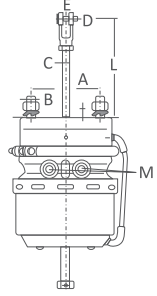

## 24x24DCP BRAKE CHAMBER / 24x24DCP İMDATLI FREN KÖRÜĞÜ

<b>Ege Fren No</b>	ES824001
<b>OEM No</b>	925 481 2700
<b>Stroke</b>	57
<b>A</b>	120,7
<b>B</b>	M16x1,5
<b>C</b>	M16x1,5
<b>D</b>	12,50
<b>E</b>	15