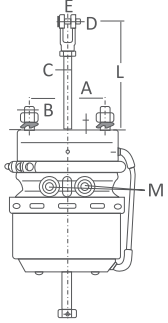

16x24DCP BRAKE CHAMBER / 16x24DC P İMDATLI FREN KÖRÜĞÜ

Ege Fren No	ES824003
OEM No	925 484 0200
Stroke	57
A	120,7
B	M16x1,5
C	M16x1,5
D	12,5
E	14,5