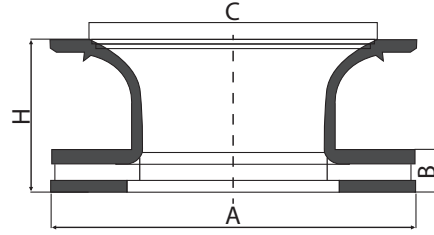

A = Disc Diameter
B = Thickness
H = Height
C = Hub Diameter

D = Bolt Axis Distance
N = Hole Pcs.
Q = Hole Diameter

ES970001	Mercedes	ES970002	Mercedes	ES970003	Mercedes
OEM No : 356 421 03 12 - 356 421 10 12		OEM No : 942 421 21 12 - 942 421 12 12 942 421 21 12 - A942 423 00 12		OEM No : 943 421 03 12	
Model : 403 - 404 Bus		Model : ACTROS - AXOR - 530 - TRAVEGO - 550		Model : ACTROS - AXOR - New Model	
Pos. A B H C D N Q		Pos. A B H C D N Q		Pos. A B H C D N Q	
F-R 438 45 135 195 235 10 $\frac{M14}{1.5}$		F-R 430 45 132 211 238 10 $\frac{M14}{1.5}$		F-R 430 45 144 199 168 10 $\frac{M12}{1.5}$	
ES970004	Mercedes	ES970005	Mercedes	ES970006	Volvo
OEM No : 975 421 02 12 - 975 421 01 12		OEM No : 975 423 06 12 - 975 423 03 12		OEM No : 85103803-20515093-85110496	
Model : Atego 1517		Model : Atego 1517		Model : FH12 - FM12 - FM9 - B7 - B101 - B12L	
Pos. A B H C D N Q		Pos. A B H C D N Q		Pos. A B H C D N Q	
F 377 45 132 106 238 14 $\frac{M14}{1.5}$		R 377 45 138 176 201 8 $\frac{M14}{1.5}$		F-R 434 45 42 220 - - -	
*ES970006S	Volvo	ES970007	Scania	ES970008	DAF
Tight Fit / Sıkı Geçme					
OEM No : 85103803-20515093-85110496		OEM No : 140 22 72 - 138 66 86 - 185 28 17		OEM No : 138 74 39 - 164 05 61	
Model : FH12 - FM12 - FM9 - B7 - B101 - B12L		Model : R, S Series, Irizar Bus		Model : XF480-CF430-XF95-CF85-CF75-CF65	
Pos. A B H C D N Q		Pos. A B H C D N Q		Pos. A B H C D N Q	
F-R 434 45 42 220 - - -		F-R 430 45 131 208 237 10 $\frac{M16}{1.5}$		F-R 432 45 45 217 - - -