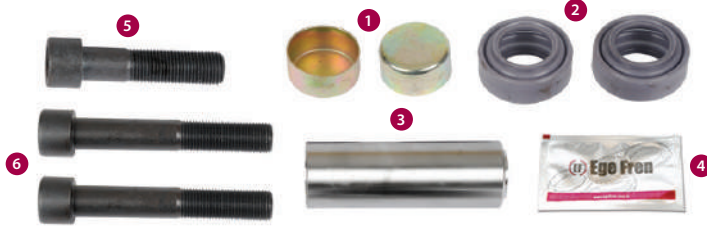

CALIPER PIN REPAIR KIT / KALİPER PERNO TAMİR TAKIMI

Ege Fren No	ES990158
OEM No	MCK1299, 3095628, 85107718
Application	-

CALIPER PAD RETAINER / KALİPER BALATA TUTUCU

Ege Fren No ES990458

OEM No MCK1264

Application C Duco, D Duco, LE Duco

Part Name Parça Adı

Dimension Ölçü (mm)

Pcs. Adet

1 Pad Retainer / Balata Tutucu

-

1

2 Bolt / Civata

M10 x 1.25 / 20

1

Application / Uygulama

ROR, Volvo