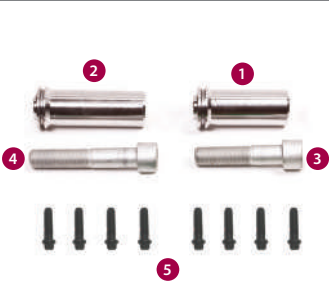

CALIPER PIN REPAIR KIT / KALİPER PERNO TAMİR TAKIMI

Ege Fren No ES990478

OEM No -

Application Pan 17.5

**Part Name
Parça Adı**

**Dimension
Ölçü (mm)**

**Pcs.
Adet**

1 Pin / Perno	Ø 30 / 75	1
2 Pin / Perno	Ø 30 / 88	1
3 Bolt / Civata	M16 x 1.5 / 70	1
4 Bolt / Civata	M16 x 1.5 / 90	1
5 Bolt / Civata	M10 x 1 / 40	8

Application / Uygulama DAF (LF 45), IVECO (LKW Eurocargo
MAN L2000 M2000, RVI Midlum