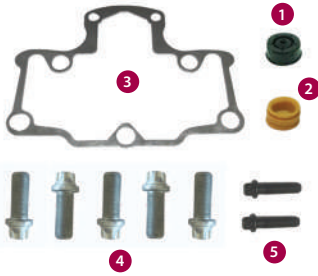

CALIPER GASKET REPAIR KIT / KALİPER CONTA TAMİR TAKIMI

Ege Fren No *ES990902

OEM No -

Application -

**Part Name
Parça Adı**

**Dimension
Ölçü (mm)**

**Pcs.
Adet**

1 Seal / Keçe	-	1
2 Gasket / Conta	-	1
3 Gasket / Conta	-	1
4 Bolt / Civata	M16 x 1.5 / 40	5
5 Bolt / Civata	M10 x 1 / 40	2

Application / Uygulama DAF LF 55 (12 TON),
SAF 19" Front Axle / Ön Dingil

HALF BEARINGS / KALİPER MASURA RULMAN TAKIMI