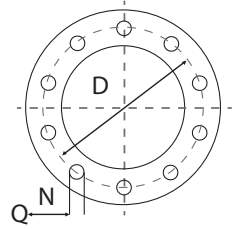

A = Disc Diameter
B = Thickness
H = Height
C = Hub Diameter

D = Bolt Axis Distance
N = Hole Pcs.
Q = Hole Diameter

*ES970048		SAF		ES971008		DAF		ES971013		RVI							
OEM No : 4079000300				OEM No : -				OEM No : -									
Model : -				Model : -				Model : -									
Pos.	A	B	H	C	D	N	Q	Pos.	A	B	H	C	D	N	Q		
R	430	45	160	276	335	10	23	-	-	-	-	-	-	-	-		
ES972006				Volvo		ES972008				DAF		ES972013				Renault VI	
OEM No : 85103803-20515093-85110496				OEM No : 138 74 39 - 164 05 61		OEM No : 500 186 44 98				Model : Premium 440-450-460, Magnum, DXI 440-460-480-500							
Model : FH12 - FM12 - FM9 - B7 - B101 - B12L				Model : XF480-CF430-XF95-CF85-CF75-CF65		Model : -				Model : -							
Pos.	A	B	H	C	D	N	Q	Pos.	A	B	H	C	D	N	Q		
F-R	434	45	42	220	-	-	-	F-R	432	45	45	217	-	-	-	-	
*ES972030				Volvo		ES972031				Volvo							
OEM No : 309 27 10				OEM No : 851 10 495		OEM No : -				OEM No : -							
Model : FH12, FM12, FM9, B7, B101, B12L				Model : FM Series New Model Disc		Model : -				Model : -							
Pos.	A	B	H	C	D	N	Q	Pos.	A	B	H	C	D	N	Q		
F-R	434	45	45	220	-	-	-	-	410	45	45	220	-	-	-	-