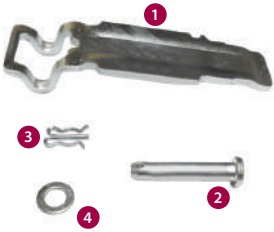

### CALIPER PAD RETAINER REPAIR KIT / KALİPER BALATA TUTUCU TAMİR TAKIMI

<b>Ege Fren No</b>	ES990426
<b>OEM No</b>	K000133, A0004202482
<b>Application</b>	SN6..., SK7...

Part Name Parça Adı	Dimension �l�u (mm)	Pcs. Adet
1 Pad Retainer / Balata Tutucu	-	1
2 Pin / Pim	-	1
3 Washer / Pul	-	1
4 Pin / Pim	-	1