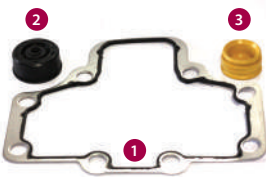

Ege Fren No	ES990230
OEM No	-

Part Name Parça Adı	Dimension Ölçü (mm)	Pcs. Adet
1 Gasket / Conta	-	1
2 Gasket / Conta	-	1
3 Seal / Keçe	-	1

Application / Uygulama DAF (LF 45), IVECO, MAN, RVI Midlum