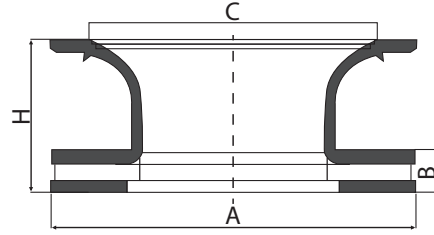

A = Disc Diameter
B = Thickness
H = Height
C = Hub Diameter

D = Bolt Axis Distance
N = Hole Pcs.
Q = Hole Diameter

ES970009		Iveco					
OEM No : 718 41 36 - 299 24 77							
Model : Stralis 430-480, Euro Cargo 180E21, E23, E24, E28(F), EuroTracker (F)							
Pos.	A	B	H	C	D	N	Q
F-R	432	45	138,5	210	240	12	M16 1.5

*ES970009ABS		Iveco					
OEM No : 7185503-7189476-2995812-2992477							
Model : Stralis 430-480, Euro Cargo 180E21, E23, E24, E28(F), EuroTracker (F), (ABS)							
Pos.	A	B	H	C	D	N	Q
F-R	432	45	155	210	240	12	M16 1.5

ES970010		MAN					
12 Holes							
OEM No : 81.50803.00.40 - 81.50803.00.46							
Model : TGA, F2000, Fortuna, M2000, SL223, 19403-19423-19463							
Pos.	A	B	H	C	D	N	Q
F	432	45	130	131	168	12+3	M19 M12

ES970011		MAN					
OEM No : 81.50803.00.41 - 81.50803.00.21							
Model : TGA, F2000, Fortuna							
Pos.	A	B	H	C	D	N	Q
R	432	45	135	208	235	10	M16 1.5

ES970012		Renault VI					
OEM No : 501 042 25 93 - 501 042 23 63							
Model : Premium370-385-400-420, Magnum, Major, Menacer, Agora, Illiade							
Pos.	A	B	H	C	D	N	Q
F	434	45	97	131	165	10	17 -

ES970013		Renault VI					
OEM No : 500 186 44 98							
Model : Premium 440-450-460, Magnum, DXI 440-460-480-500							
Pos.	A	B	H	C	D	N	Q
F-R	434	45	45	220	-	-	-

ES970014		SAF					
OEM No : 407 900 0502, 407 900 0500, 407 900 0501							
Model : SKRB 9022 H, SKRB 9002 K							
Pos.	A	B	H	C	D	N	Q
R	430	45	130	131	168	12	16 -

ES970016		SAF					
OEM No : 407 900 0703, 407 900 07000, 407 900 0701							
Model : SKRB 9019 K, SKRB 9019W, SKRB 9019 KI, SKRB 9019WI							
Pos.	A	B	H	C	D	N	Q
R	376	45	139,5	131	168	12+3	19 -

ES970017		SAF					
OEM No : 04079001801 - 4079001800							
Model : Trailer							
Pos.	A	B	H	C	D	N	Q
R	376	45	141	189,1	215	10	M14 1.5