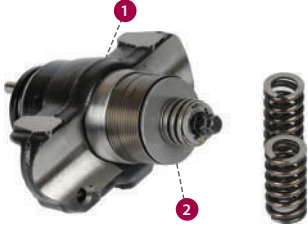

17,5" CALIPER ADJUSTING MECH. / 17,5" KALİPER AYAR MEKANİZMASI

Ege Fren No	ES990148
OEM No	-
Application	40 175...

Part Name Parça Adı	Dimension Ölçü (mm)	Pcs. Adet
1 Bridge Assy. / Dürbün Takımı	-	1
2 Adj. Mech. / Kaliper Ayar Mek.	109	1

Application / Uygulama DAF (LF 45),
IVECO (LKW Eurocargo
MAN L2000 M2000, RVI Midlum