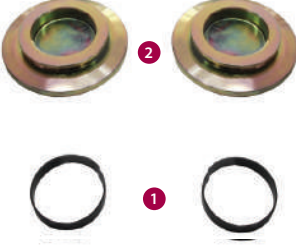

TAPPETS / KALİPER İTİCİLERİ

Ege Fren No	ES990104
OEM No	MCK1309
Application	LRG544/45, LRG546/47, LRG572/73, LRG580/81, LRG582/83, LRG638/39, LRG646/47, LRG658/59, LRG662/63, LRG664/65, LRG669/70, LRG700/01, LRG702/03, LRG712/13, LRG720/21, LRG722/23, LRG724/25, LRG736/37, LRG744/45, LRG748/49, LRG750/51

Part Name Parça Adı	Dimension Ölçü (mm)	Pcs. Adet
1 Clamp / Segman	-	2
2 Tappet Head / Balata İtici Başlık	-	2
Application / Uygulama ERF, MAN, ROR, Volvo, Van Hool