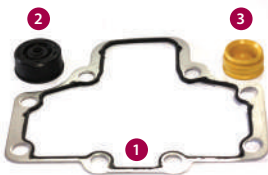

CALIPER SEAL & GASKET SET / KALİPER KEÇE & CONTA KİTİ

Ege Fren No	ES990230
OEM No	-

Part Name Parça Adı	Dimension Ölçü (mm)	Pcs. Adet
1 Gasket / Conta	-	1
2 Gasket / Conta	-	1
3 Seal / Keçe	-	1
Application / Uygulama		DAF (LF 45), IVECO, MAN, RVI Midlum