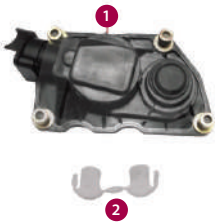

PLASTIC COVER WITHOUT SENSOR / FİŞSİZ KAPAK

Ege Fren No	ES990416
OEM No	-
Application	SB5..., SN5...

Part Name Parça Adı	Dimension Ölçü (mm)	Pcs. Adet
1 Plastic Cover Without Sensor / Fişsiz Kapak	-	1
2 Shaft / Şaft	-	1
Application / Uygulama Mercedes Atego1023, 1538, 712 Gigant Sae 17,5" (98 - 00)