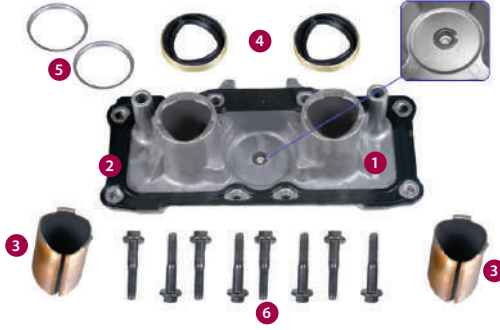

CALIPER ADJ. MECH. / KALİPER AYAR MEKANİZMASI

Ege Fren No	ES990402
OEM No	-
Application	Elsa 2
Pcs. Per Box / Kutu Ad.	1

Part Name Parça Adı	Dimension Ölçü (mm)	Pcs. Adet	Part Name Parça Adı	Dimension Ölçü (mm)	Pcs. Adet
1 Adj. Mech. / Kaliper Ayar Mek. Kapağı	-	1	5 Ring / Yüzük	-	1
2 Caliper Gasket / Kaliper Conta	-	1	6 Bolt Set / Civata Seti	-	8
3 Bush / Burç	-	2	Application / Uygulama		
4 Seal / Keçe	-	2	ERF, MAN, ROR, Volvo, Renault(Magnum, Premium)