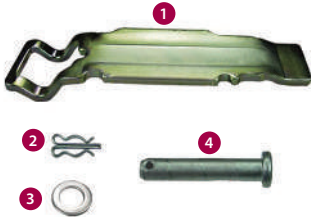

CALIPER DUST SEAL (42mm) / KALİPER TOZ KEÇESİ (42mm)

Ege Fren No	ES990423
OEM No	-
Application	-

Part Name Parça Adı	Dimension Ölçü (mm)	Pcs. Adet
1 Dust Seal / Toz Keçesi	42mm	1
Application / Uygulama BOVA, BPW, DAF - LEYLAND, Mercedes Atego 1220, 1528, Actros(95+), Atego S(01+), Axor (98+) DENNIS, IVECO, MAN, NEOPLAN, RABA, SAF (22,5", 19,5")		

CALIPER DUST SEAL (45mm) / KALİPER TOZ KEÇESİ (45mm)

Ege Fren No	ES990424
OEM No	-
Application	-

Part Name Parça Adı	Dimension Ölçü (mm)	Pcs. Adet
1 Dust Seal / Toz Keçesi	45mm	1
Application / Uygulama BOVA, BPW, DAF - LEYLAND, Mercedes Atego 1220, 1528, Actros(95+), Atego S(01+), Axor (98+) DENNIS, IVECO, MAN, NEOPLAN, RABA, SAF (22,5", 19,5")		

CALIPER PAD RETAINER REPAIR KIT / KALİPER BALATA TUTUCU TAMİR TAKIMI

Ege Fren No	ES990295
OEM No	II19712004, K000129, 0980102760, 3434380700, 1617343, 6274200186, 0004202482
Application	SN5, SB5, SB6, SN6, SB7, SN7, SK7

Part Name Parça Adı	Dimension Ölçü (mm)	Pcs. Adet
1 Pad Retainer / Balata Tutucu	-	1
2 Pin / Pim	-	1
3 Washer / Pul	-	1
4 Pin / Pim	-	1
Application / Uygulama BOVA, BPW, DAF - LEYLAND, Mercedes Atego 1220, 1528, Actros(95+), Atego S(01+), Axor (98+) DENNIS, IVECO, MAN, NEOPLAN, RABA, SAF (22,5", 19,5")