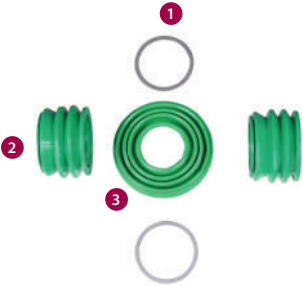

CALIPER TAPPET COVER KIT (NEW MODEL) / KALİPER İTİCİ KEÇE TAKIMI (YENİ MODEL)

Ege Fren No	ES990139
OEM No	-
Application	-

Part Name Parça Adı	Dimension Ölçü (mm)	Pcs. Adet
1 Washer / Pul	-	2
2 Dust Seal / Toz Keçesi	-	2
3 Dust Seal (Big) / Toz Keçesi (Büyük)	-	1

Application / Uygulama DAF LF 55 (12 TON),
SAF 19" Front Axle / Ön Dingil

CALIPER BOOTS REPAIR KIT / KALİPER KÖRÜK TAMİR TAKIMI