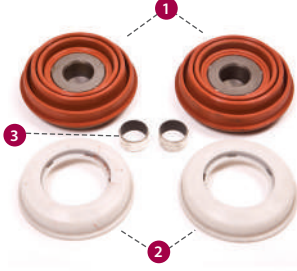

CALIPER BOOTS & PISTON REPAIR KIT / KALİPER KÖRÜK & PİSTON TAMİR TAKIMI

Ege Fren No	ES990011
OEM No	K001300, K010603, K000366, 81508226031, 81508226020,0004204282, 0004204082, 0004204982, 0004202382, 1689313,1622785, 0980166320, 3434381400
Application	SN6, SN7, SK7

Part Name Parça Adı	Dimension Ölçü (mm)	Pcs. Adet
1 Tapped / Pistonlu Toz Lastiği	69	2
2 Dust Seal / Dürbün Toz Lastiği	69	2
3 Bush / Burç	Ø 16 x 18 / 10	2

Application / Uygulama BOVA, BPW, DAF - LEYLAND,
Mercedes Atego 1220, 1528, Actros(95+), Atego S(01+), Axor (98+)
DENNIS, IVECO, MAN, NEOPLAN, RABA, SAF (22,5", 19,5"),
SCANIA (R Series / R Serisi, 4 Series / 4 Serisi)

BOOTS & BUSH / KÖRÜK & BURÇ