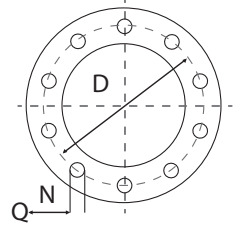

A = Disc Diameter
B = Thickness
H = Height
C = Hub Diameter

D = Bolt Axis Distance
N = Hole Pcs.
Q = Hole Diameter

ES970029	MAN	ES970030	Volvo	*ES970030S	Volvo
					Tight Fit / Sıkı Geçme
OEM No : 81 50803 0026		OEM No : 309 27 10		OEM No : 309 27 10 - 855 10 42	
Model : 12153		Model : FH12, FM12, FM9, B7, B101, B12L		Model : FH12, FM12, FM9, B7, B101, B12L	
Pos. A B H C D N Q		Pos. A B H C D N Q		Pos. A B H C D N Q	
F 330 34 104 135 158 10 $\frac{M14}{1.5}$		F-R 434 45 45 220 - - -		F-R 434 45 45 220 - - -	
ES970031	Volvo	ES970033	Otokar	ES970034	Otokar
OEM No : 851 10 495		OEM No : 13C33-05572-BA		OEM No : 13C35-08390-BA	
Model : FM Series New Model Disc		Model : Sultan		Model : Sultan	
Pos. A B H C D N Q		Pos. A B H C D N Q		Pos. A B H C D N Q	
- 410 45 45 220 - - -		F 330 34 80 95 118 10+2 $\frac{15}{-}$		R 330 34 119 150 175 12 $\frac{M12}{175}$	
ES970035	Otokar	ES970036	Renault VI	ES970038	SAF
OEM No : 12E0008248		OEM No : 5010 525 364		OEM No : 4079001300	
Model : -		Model : -		Model : Trailer	
Pos. A B H C D N Q		Pos. A B H C D N Q		Pos. A B H C D N Q	
F 295 25 160 120 205 6 $\frac{M18}{1.5}$		- 375 45 168 262.1 335 10 -		T 430 45 47,5 170,5 190 10 $\frac{13,5}{-}$