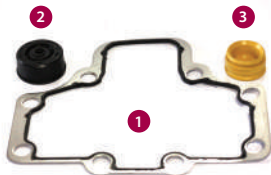

CALIPER SEAL & GASKET SET / KALİPER KEÇE & CONTA KİTİ

Ege Fren No	ES990230
OEM No	-
Application	40 175, 40 195

Part Name Parça Adı	Dimension Ölçü (mm)	Pcs. Adet
1 Gasket / Conta	-	1
2 Gasket / Conta	-	1
3 Seal / Keçe	-	1
Application / Uygulama DAF LF 55 (12 TON), SAF 19" Front Axle / Ön Dingil